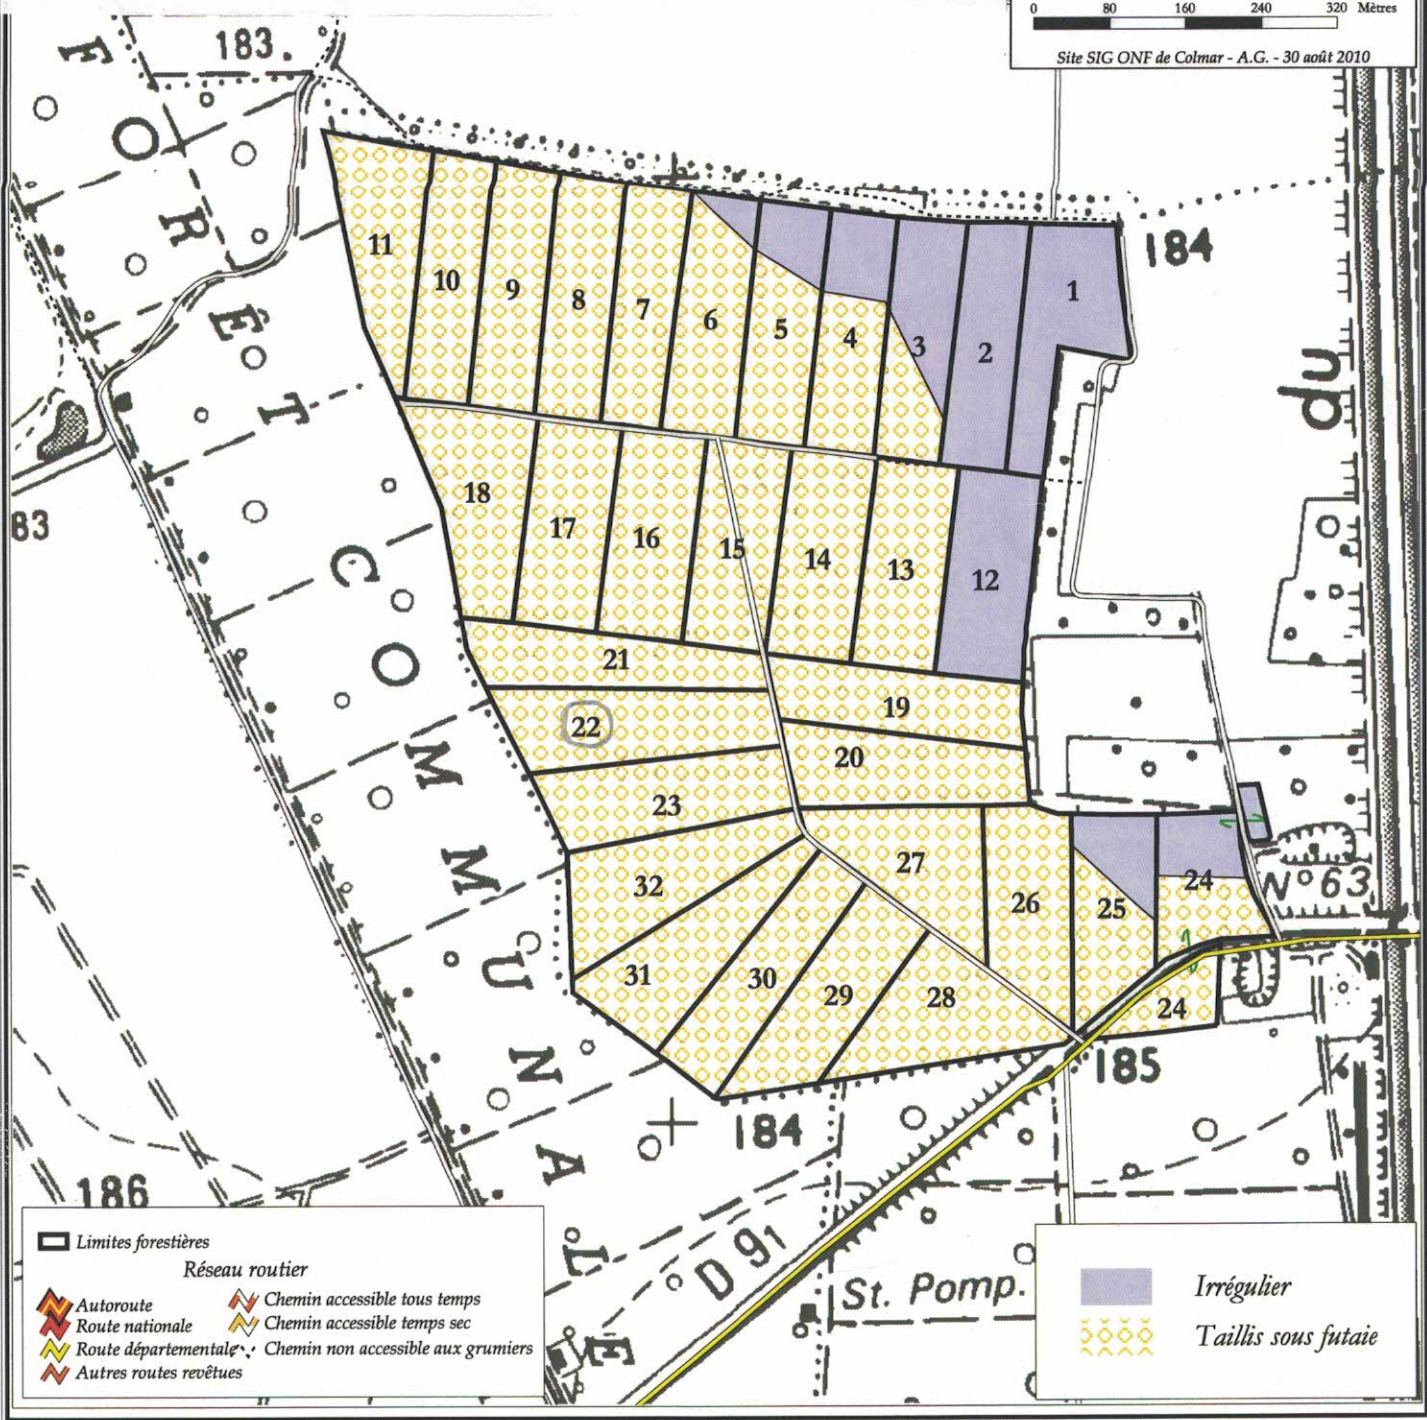

DIRECTION TERRITORIALE ALSACE
Agence de Colmar

Forêt Communale
de
BALTZENHEIM

AMENAGEMENT
Canton HARDT

60,71 ha

Echelle : 1:7500

Site SIG ONF de Colmar - A.G. - 30 août 2010

LOTS Parcelle 22

- ▣ Limites forestières
- Réseau routier
- Autoroute
 - Route nationale
 - Route départementale
 - Autres routes revêtues
 - Chemin accessible tous temps
 - Chemin accessible temps sec
 - Chemin non accessible aux grumiers

- Irrégulier
- Taillis sous futaie